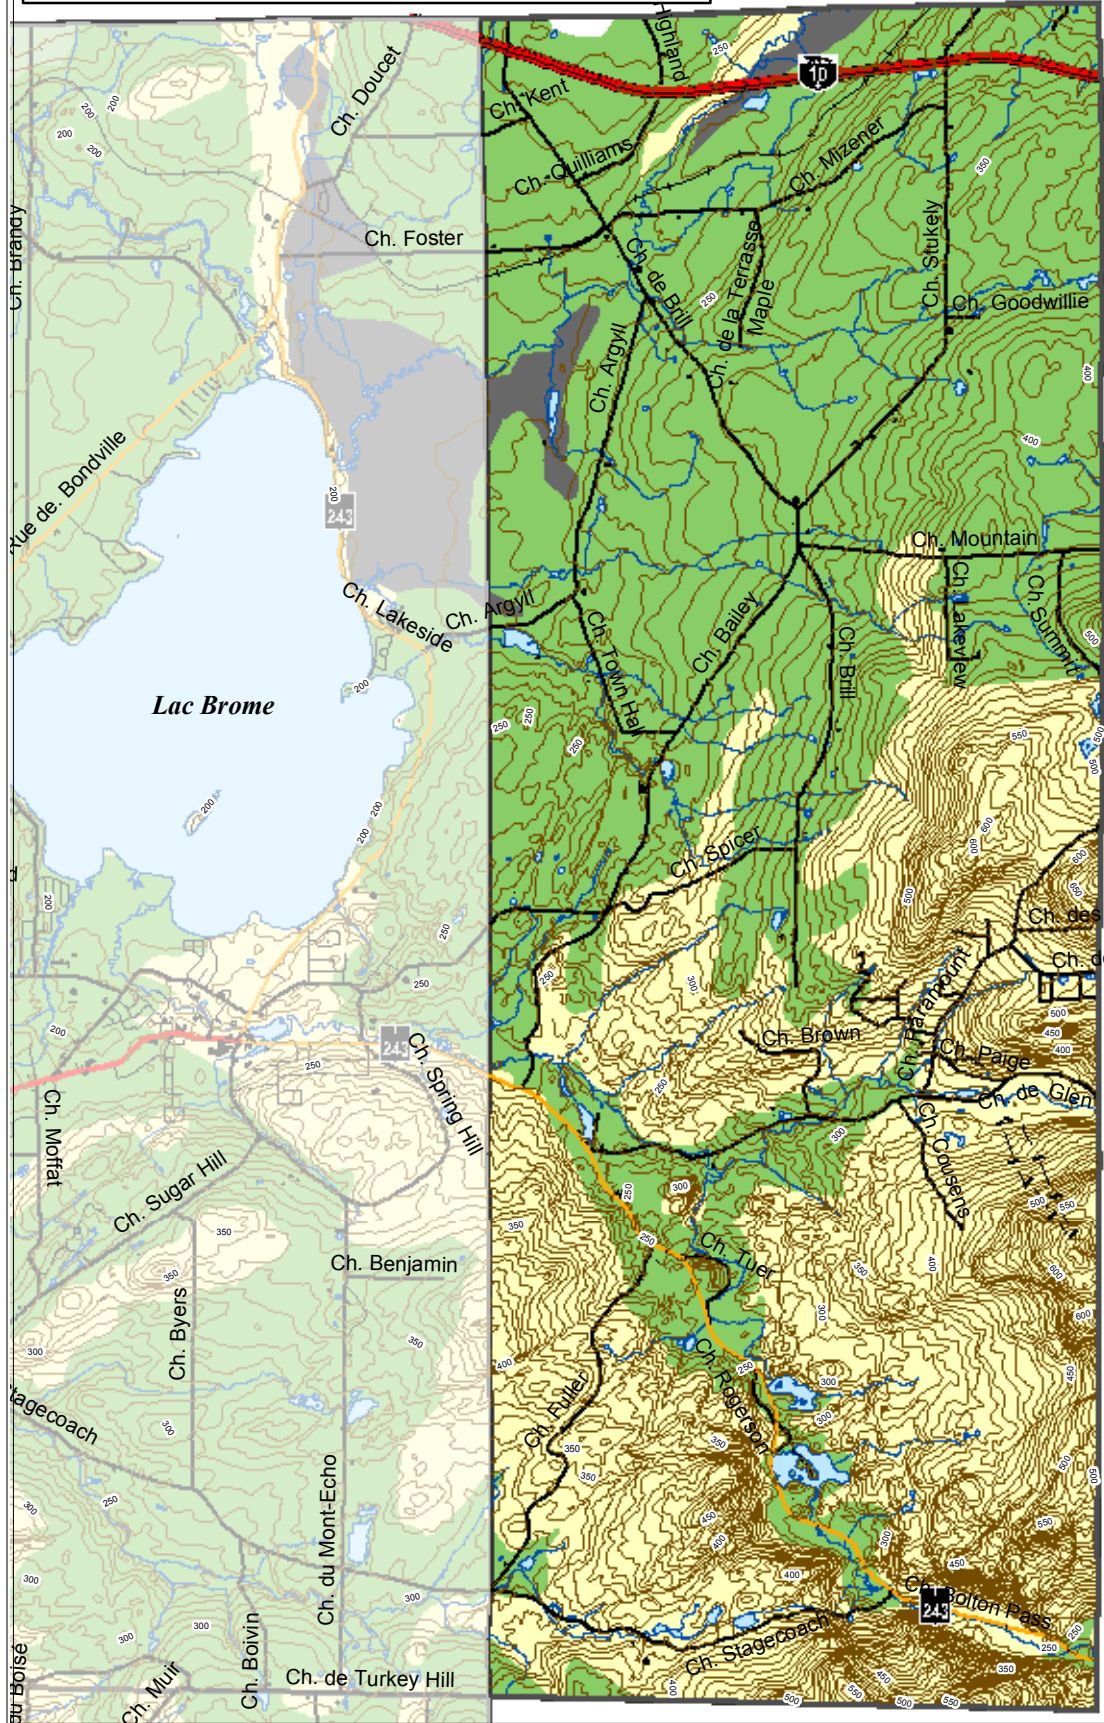

Potentiel des sols pour l'agriculture BOLTON-OUEST

MRC
Memphrémagog

SOURCE:
Photocartotheque québécoise
Ministère des Ressources naturelles
Cartes topographiques
1:20 000, MTM 8, NAD 83, 2000
Potentiel des sols pour l'agriculture
Institut de recherche sur les sols,
Ministère de l'Agriculture du Canada, 1972

Potentiel des sols

Carte 3

1:75 000