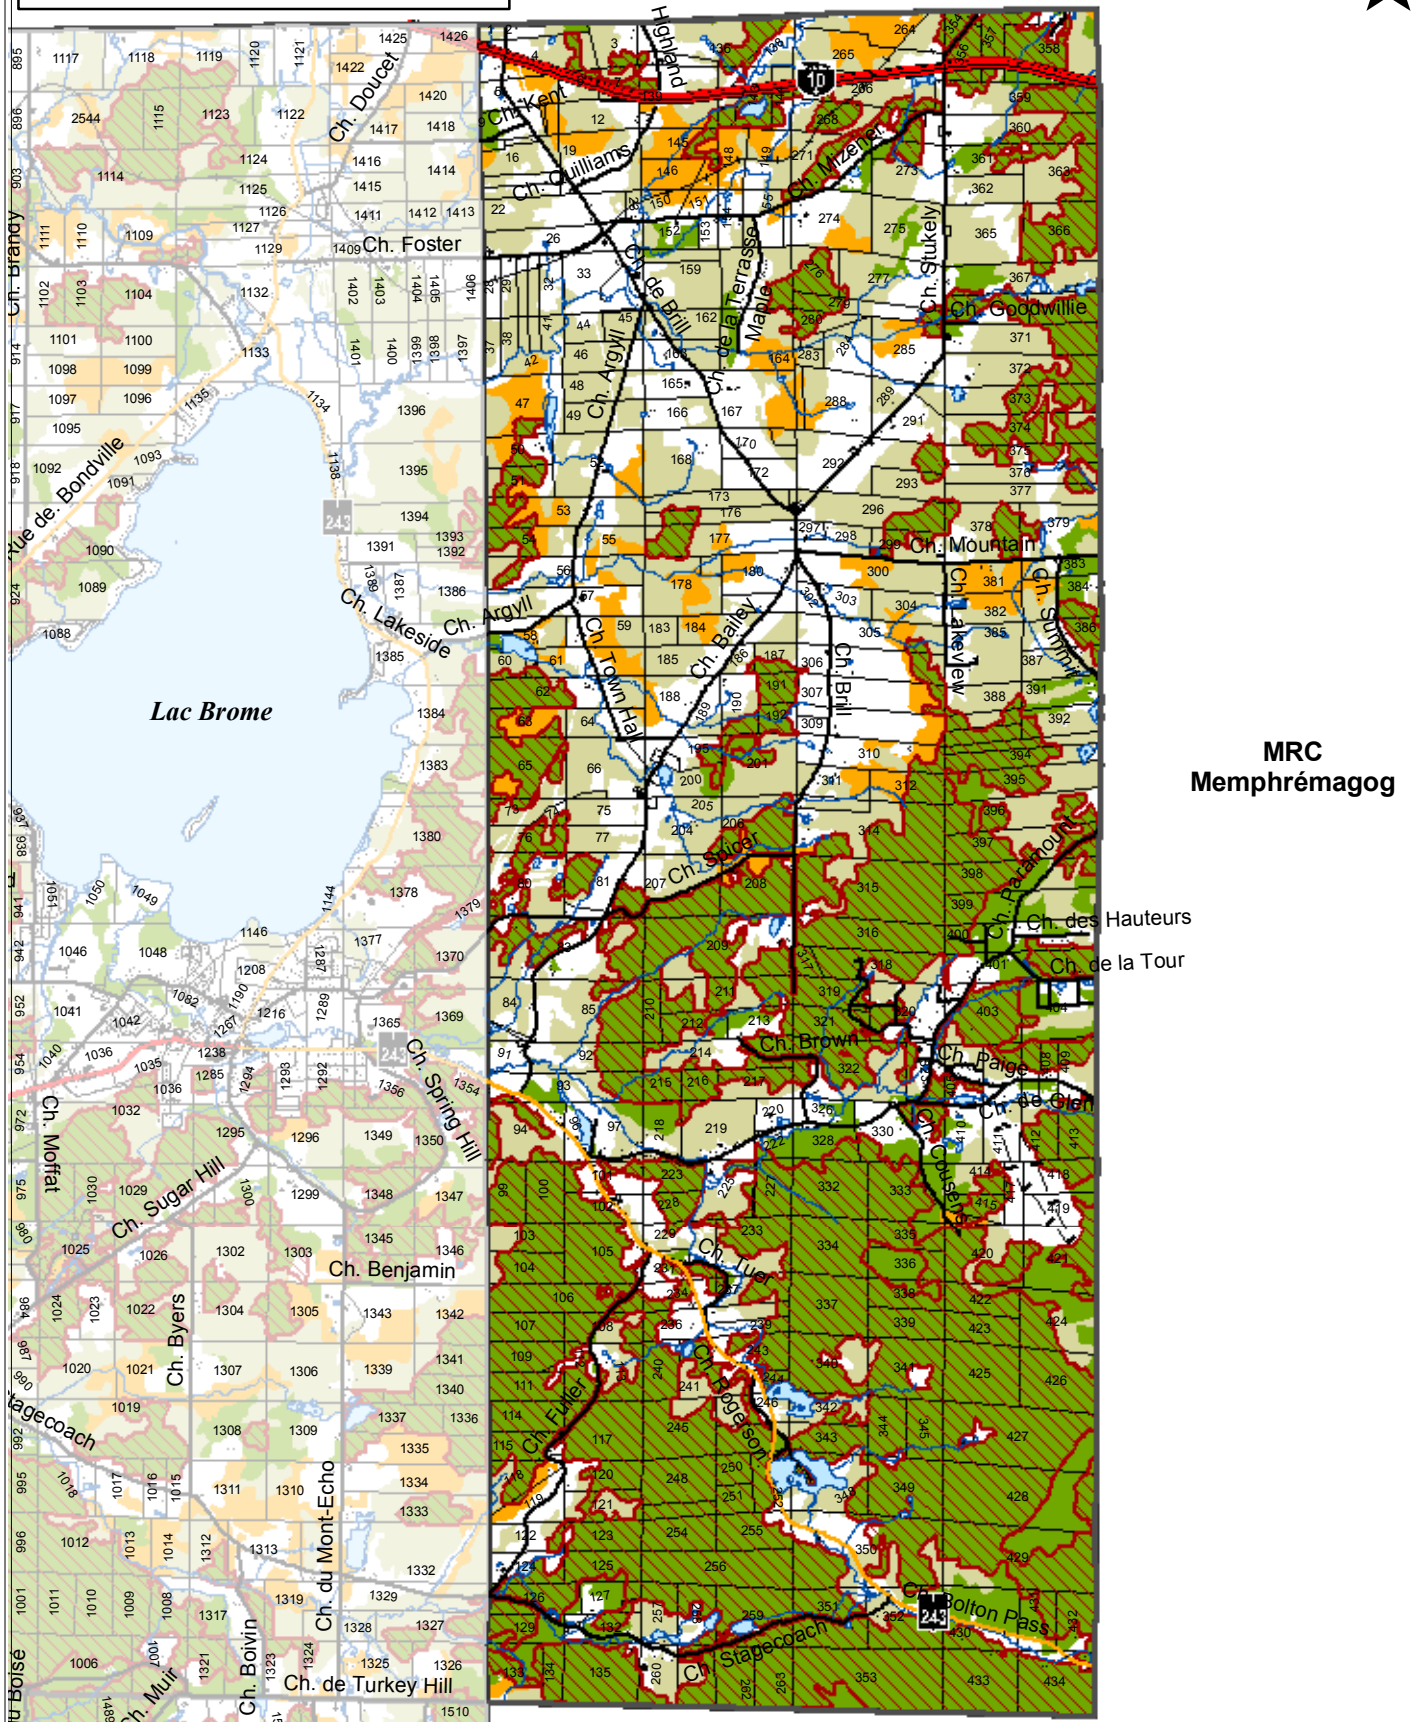

Type de couvert forestier BOLTON-OUEST

MRC
Memphrémagog

Ch. des Hauteurs
Ch. de la Tour

SOURCE:
Photocartotheque québécoise
Ministère des Ressources naturelles
Cartes topographiques
1:20 000, MTM 8, NAD 83, 2000
Superficies forestières
MRC Brome-Missisquoi, 2006
Système d'information écoforestier (SIEF), 1994

Type de couvert

- Feuillu (45,7%)
- Résineux (4,7%)
- Mixte (26,5%)
- Érablière de plus de 4 ha (39,1%)

Carte 4

1:75 000