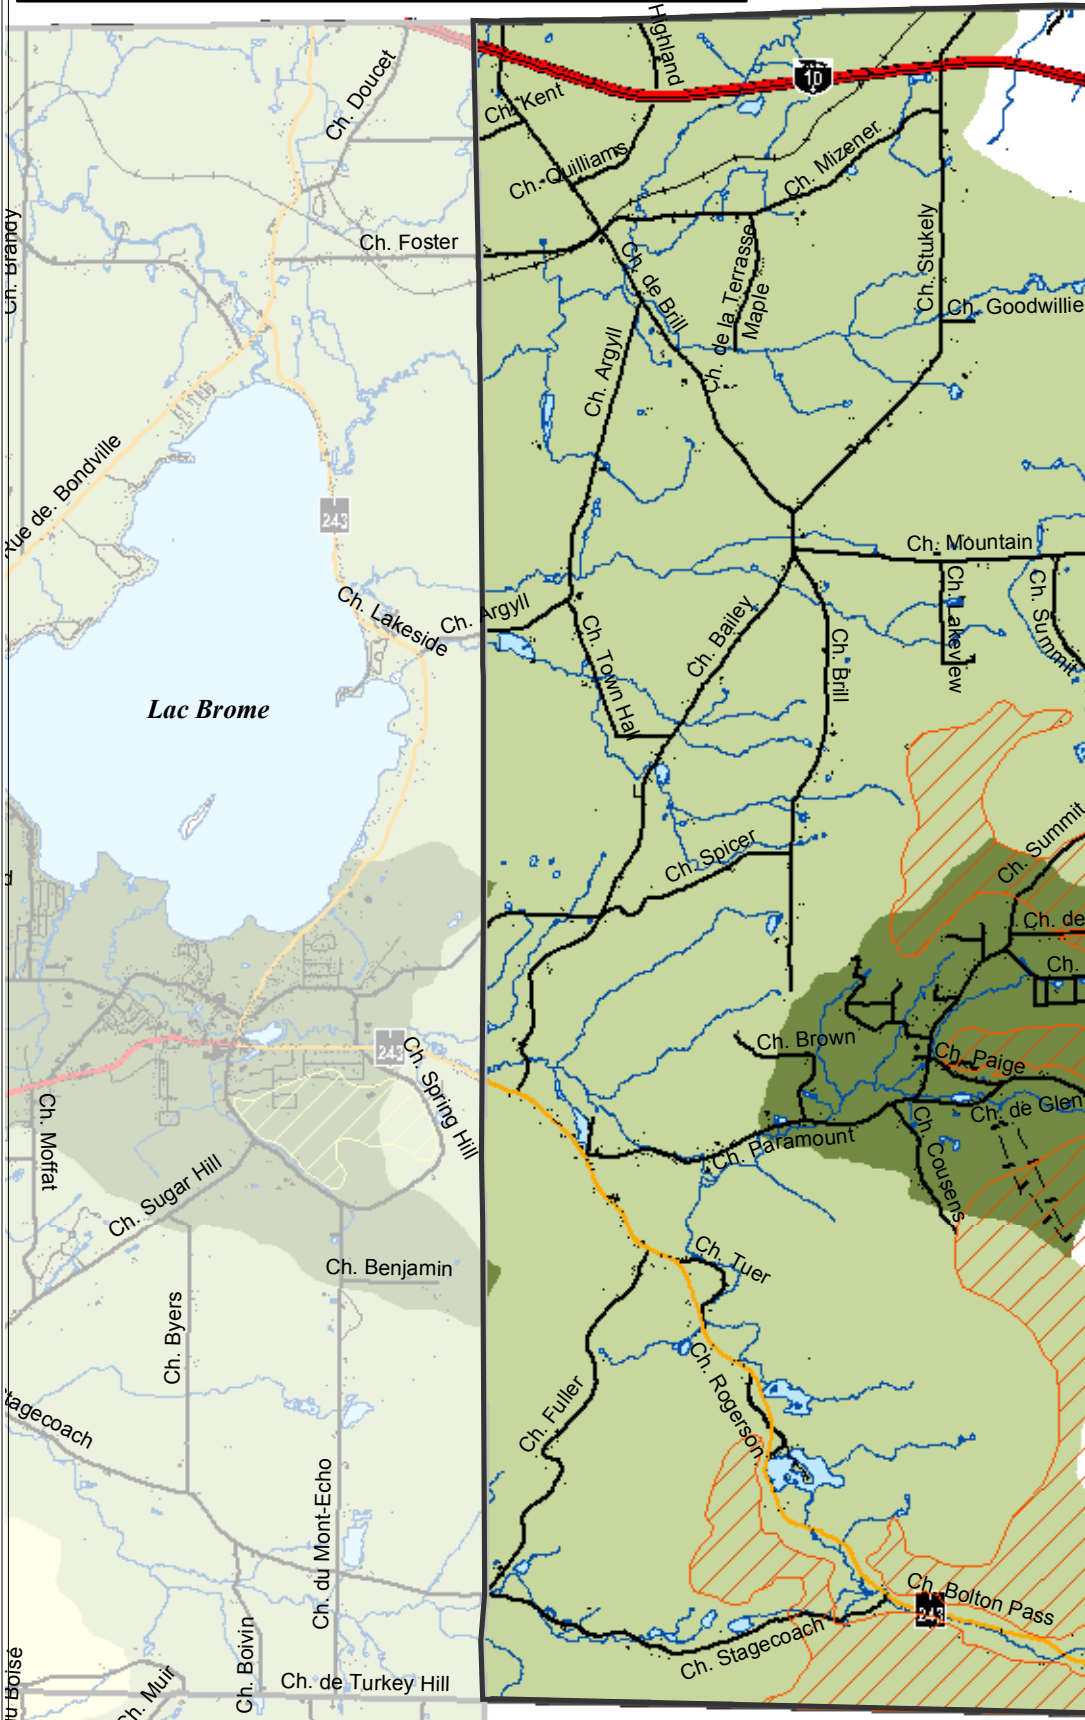

Inventaire de la sensibilité des paysages BOLTON-OUEST

MRC
Memphrémagog

SOURCE:
Photocartothèque québécoise
Ministère des Ressources naturelles
Cartes topographiques
1:20 000, MTM 8, NAD 83, 2000
APP Inc.
Inventaire de la sensibilité des paysages forestier et
agro-forestier de la MRC Brome-Missisquoi, 2001

Qualité du paysage

- | | | | |
|---|---|---|-------------------------------|
|  | Forte (intérêt international et national) |  | Territoire non analysé |
|  | Moyenne (intérêt provincial) |  | Repère topographique local |
|  | Faible (intérêt régional) |  | Repère topographique régional |

Carte 6

1:75 000